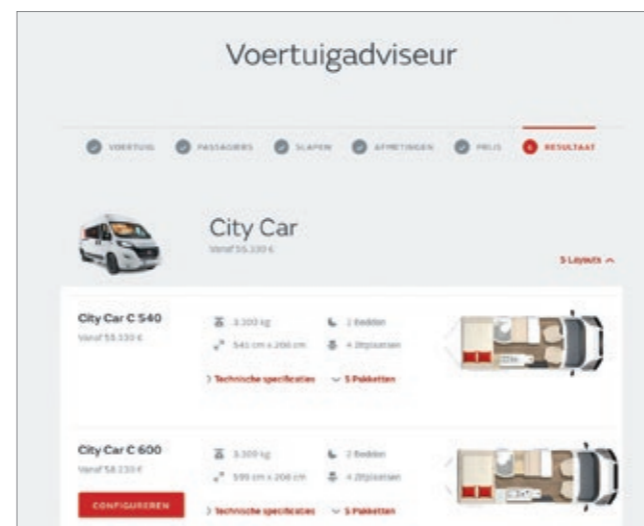

## ONLINE

**Online-adviseur**  
Welk voertuig past bij mij? Na beantwoording van enkele vragen over uw persoonlijke eisen aan een camper, ontvangt u een selectie met optimale indelingen uit het Bürstner assortiment.