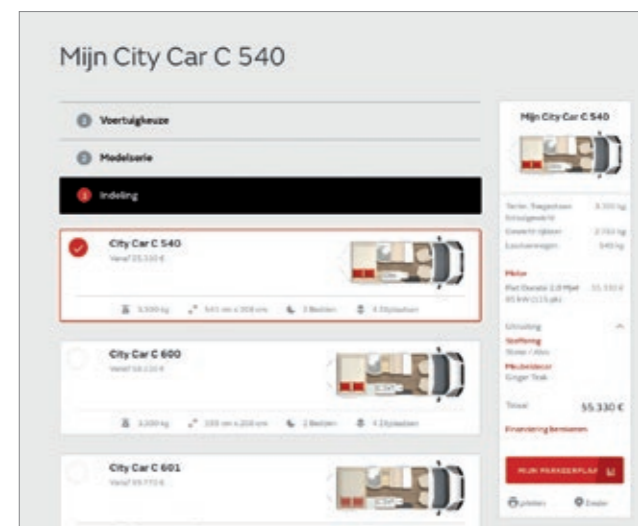

**Voertuigconfigurator**  
Configureer uw persoonlijke droomvoertuig. Als u de juiste indeling heeft gevonden, kunt u met de configurator in een paar stappen uw persoonlijke voertuig samenstellen.