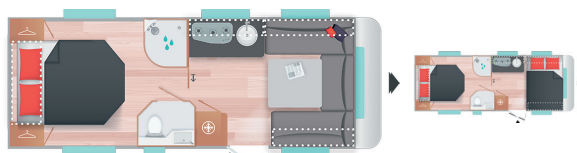

"-": Niet voorzien, "O": Optie, "S": Serie

	Allegra Optima 560	Allegra Optima 562
TV aansluiting	S	S
TV steun	S	S
Tv-aansluiting buitenzijde	S	S
LED verlichting	S	S
Tapijt (5 kg)	O	O
KEUKEN		
RVS 3-pits gasstel + spoelbak	S	S
Gasaansluiting buitenzijde	S	S
Electrische oven	S	S
Wasemkap	S	S
Kruidenrekje	S	S
Koelkast Slim Tower 140L	S	S
Vaste watertank 50L	S	S
Afvalwatertank	S	S
LED verlichting	S	S
BADKAMER		
Electrisch Thetford cassette toilet	S	S
Separate doucheruimte	S	S
Stadswater-aansluiting voortentzijde	S	S
SLAAPKAMER		
Afmeting bed voor	140/150 x210	140/150 x210
Afmeting bed achter	150x200	85x195 & 85x210
Lattenbodem	S	S
Bed opent met behulp van gasveer	S	S
Verstelbare hoofdeindes	S	S
Extra lattenbodem om bed te vergroten	-	S
Koudschuimmatras Comfort 17 cm	S	S
LED verlichting	S	S
ELEKTRISCHE INSTALLATIE		
Omvormer 230/12V	S	S
Zonnepaneelaansluiting voorbereid	S	S
Schotelantenne aansluiting voorbereid	S	S
Multifunctioneel controlepaneel met Truma I-Net	S	S
Truma I-Box (smartphone)	S	S
Stopcontact 230V	6	6
USB Stopcontact	2	2
Voorbereiding voor accu	S	S
Vloerverwarming (5 kg)	O	O

Allegra Optima 560