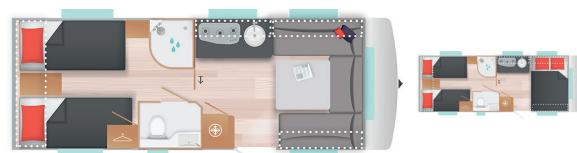

Allegra Optima 562

OPTIES ALLEGRA OPTIMA: VLOERVERWARMING € 690,-, ALKO ATC € 890,-, TAPIJT € 350,-, GEWICHTSVERHOOGING € 245,-, AIRCO TRUMA AVENTO COMFORT € 2295,-.

GENOEMDE VERKOOPPRIJZEN ZIJN "ALL IN" DUS INCL. 21% BTW, KENTEKENBEWIJS, KOSTEN RIJKLAAR MAKEN, VERWIJDERINGSBIJDRAGE EN TRANSPORT NAAR DEALER. WIJZIGINGEN IN PRIJS, CONSTRUCTIE EN UITVOERINGEN VOORBEHOUDEN. PRIJZEN INGAANDE 1 OKTOBER 2019 EN GELDIG TOT EERSTVOLGENDE NIEUWE PRIJSLIJST. OPTIES AF FABRIEK DIENEN MINIMAAL 8 WEKEN VOOR PRODUCTIEDATUM BESTELD TE ZIJN.

ALLE TECHNISCHE GEGEVENS OP HET MOMENT VAN DE DRUK ZIJN DOOR DE FABRIKANT ONDER VOORBEHOUD VERSTREKT. CARAVELAIR BEHOUDT HET RECHT OM TECHNISCHE EN COMMERCIELE VERBETERINGEN DOOR TE VOEREN. UW DEALER VERSTREKT U ALLE NADERE INFORMATIE OVER DE SPECIFICATIE, AFMETINGEN EN PRIJZEN. AAN FOTO'S EN TEKST KUNNEN GEEN RECHTEN ONTLEEND WORDEN.

AGENT VOOR NEDERLAND: CARAVAN TRADING EUROPE B.V.
TEL 0344-632209 • INFO@CARAVANTRADINGEUROPE.NL