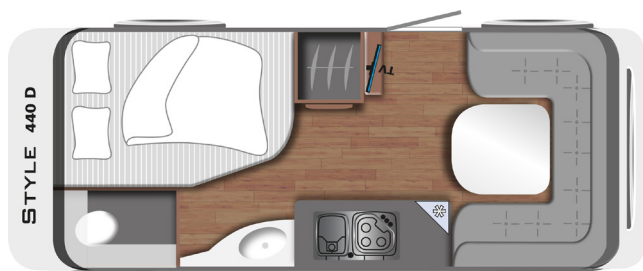

KWALITEIT. VERTROUWEN. THUIS.

COMFORTABEL
GEPRIJSD
VANAF

€ 18.980

MAAK KENNIS MET DE STYLE COMFORT 440 D

Comfortabel kamperen

HIGHLIGHTS

- Aluminium velgen
- Hordeur
- Elektrische bijverwarming vloer
- Gewichtsverhoging 1.500 kg
- Stabiele uitdraaisteunen inclusief Bigfoots
- Bekleding Grey Stone

En nog veel meer...