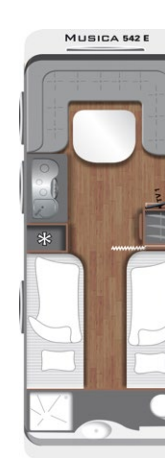

**490 E**

Totale lengte mm	7.266
Totale breedte mm	2.326
Slaapplaatsen	2/4

**520 E**

Totale lengte mm	8.080
Totale breedte mm	2.326
Slaapplaatsen	2/4

**520 K**

Totale lengte mm	7.850
Totale breedte mm	2.326
Slaapplaatsen	4/6