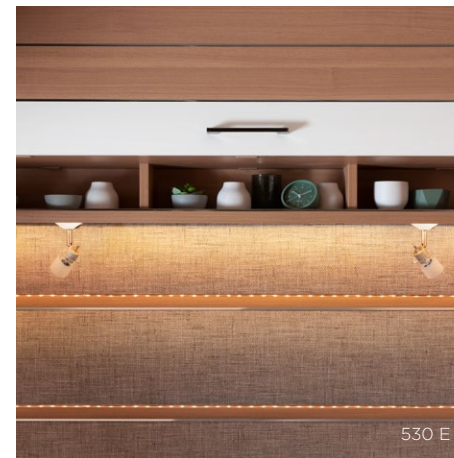

## DE INTERIEUR HIGHLIGHTS

- De afwerking van de hangkasten met een tijdloos houtdecor en wit accent op de kastkleppen zorgt voor een aangename woonsfeer
- De open vakken onder de hangkastjes voor en achter zijn gemakkelijk te bereiken opbergers voor de vakantie dag
- De standaard dakramen zorgen voor een stroom van daglicht in de caravan
- Gemakkelijk opladen - de in de stopcontacten geïntegreerde USB aansluitingen bieden talloze oplaadopties voor elektronische apparaten