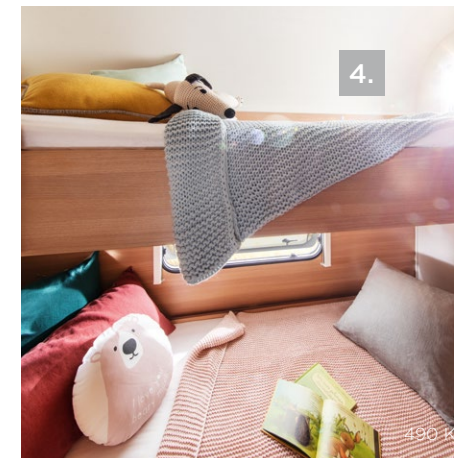

SLIMME OPLOSSINGEN

1. Behaaglijke temperaturen ongeacht het weer door de extra ventilatie achter de meubels
2. Een praktisch en verlaagbare tafelpoot samen met het meegeleverde extra kussen zorgen in een handomdraai voor twee extra slaapplekken
3. Veel ruimte voor uw toiletpullen in de ruime badkamer voorzien van vele aflegmogelijkheden
4. Rustig en veilig slapen door de standaard val-bescherming op de kinderbedden
5. Flexibele stroomvoorzorging voor elektronica door de optionele USB aansluiting die eenvoudig op de geïntegreerde lichttrail kan worden aangesloten