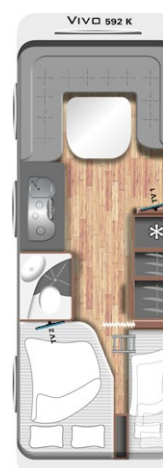

592 K	
Totale lengte mm	8.040
Totale breedte mm	2.526
Slaapplaatsen	4/6