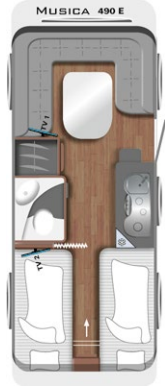

## INDELINGEN

**440 D**

Totale lengte mm	6.710
Totale breedte mm	2.326
Slaapplaatsen	2/4

**470 D**

Totale lengte mm	7.095
Totale breedte mm	2.326
Slaapplaatsen	2/4

**470 E**

Totale lengte mm	7.085
Totale breedte mm	2.326
Slaapplaatsen	2/4