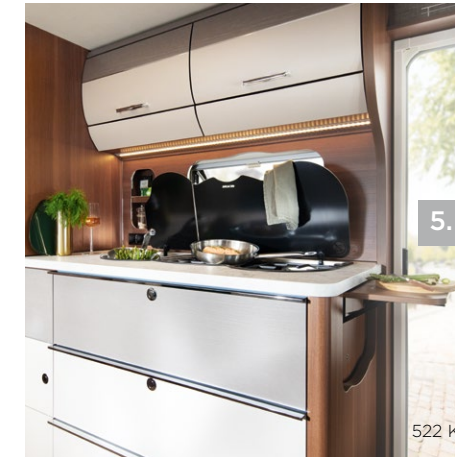

SLIMME
OPLOS-
SINGEN

1. Een rondzitgroep voor voldoende ruimte om gezamenlijk van een gezellige TV avond te genieten
2. Praktische opbergruimte voor schoenen onder de zitgroep
3. Voor elke situatie de juiste positie met het standaard verstelbare hoofdeinde, om comfortabel een boek te lezen of juist heerlijk in slaap te vallen
4. Eenvoudig opgeborgen onder het bed, door de geïnstalleerde gasdrukveren
5. Nog meer ruimte voor de bereiding van een uitgebreide maaltijd met de geïntegreerde werkblauitbreiding in de keuken
6. Van 2 maakt men 3, kinderbedden zijn optioneel ook met 3^e stapelbed mogelijk

DE INTERIEUR HIGHLIGHTS

- Een aangename woonsfeer door het lichte interieur, de ingetogen houtlook en de sfeervolle, energiebesparende LED-verlichting
- Talrijke dakluiken en het uitzetbare raam voor of achter, zorgen voor stroom van licht
- Ieder zijn plek - praktische ruimte indeling door de schuifdeur in of uit te vouwen tussen het kindergedeelte en de leefruimte
- Enkele bedden, dubbele bedden, rolbedden of stapelbedden - iedere bedvariant biedt met het koud-schuimmatras het hoogste slaapcomfort
- Comfortabel warm in de winter, zelfs op de koudste wintercamping met de optionele warmwaterverwarming