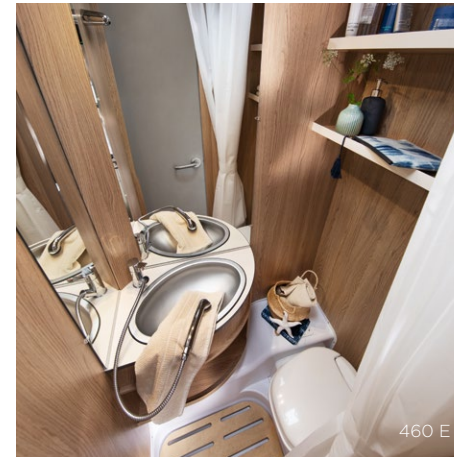

1.

460 E

SLIMME  
OPLOS-  
SINGEN

1. Het grootste entertainment- en comfortgevoel door de optionele TV- voorbereiding en de optionele flatscreenhouder
2. Spontane transformatie met de rolbedfunctie - van enkele bedden naar groot dubbel bed
3. Eenvoudig en praktische bediening van het kookstel door de elektrische ontsteking
4. Probleemloos opladen van elektronische apparatuur van de jeugd met de geïntegreerde USB aansluiting in de stapelbedverlichting