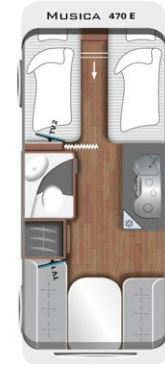

## INDELINGEN

**440 D**

Totale lengte mm	6.710
Totale breedte mm	2.326
Slaapplaatsen	2/4

**470 D**

Totale lengte mm	7.095
Totale breedte mm	2.326
Slaapplaatsen	2/4

**470 E**

Totale lengte mm	7.085
Totale breedte mm	2.326
Slaapplaatsen	2/4