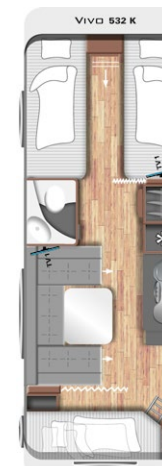

532 K	
Totale lengte mm	8.444
Totale breedte mm	2.526
Slaapplaatsen	4/6