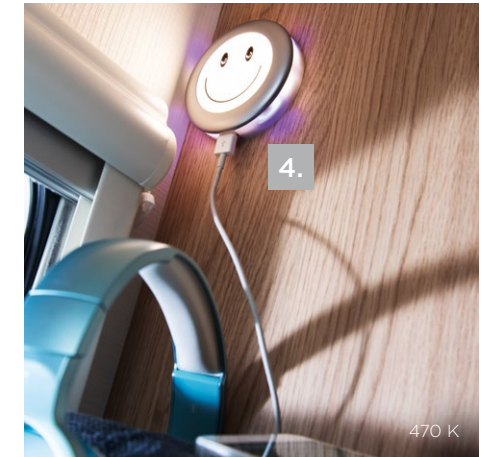

1.

460 E

SLIMME
OPLOS-
SINGEN

1. Het grootste entertainment- en comfortgevoel door de optionele TV- voorbereiding en de optionele flatscreenhouder
2. Spontane transformatie met de rolbedfunctie - van enkele bedden naar groot dubbel bed
3. Eenvoudig en praktische bediening van het kookstel door de elektrische ontsteking
4. Probleemloos opladen van elektronische apparatuur van de jeugd met de geïntegreerde USB aansluiting in de stapelbedverlichting

460 E

3.

460 E

4.

470 K

2.

460 E

DE INTERIEUR HIGHLIGHTS

- Een rustige en stemmige sfeer wordt gecreëerd door de afgestemde kleuren en kastfronten
- Grote opbergmogelijkheden in de wandkasten in het slaapbereik bieden voldoende plek voor alle belangrijke vakantiebenodigdheden
- Kook en verwen uw gezin met heerlijke gerechten in de royale keuken
- Veel ruimte voor iedere gezinssamenstelling in de verschillende ruimtes
- Iedereen kan mee, in de stapelbedden met een belastbaarheid van 80 kg kunnen ook de oudere kinderen het zich gemakkelijk maken

470 K