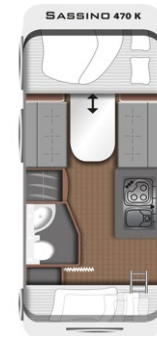

460 E

Totale lengte mm	6.758
Totale breedte mm	2.100
Slaapplaatsen	2/4