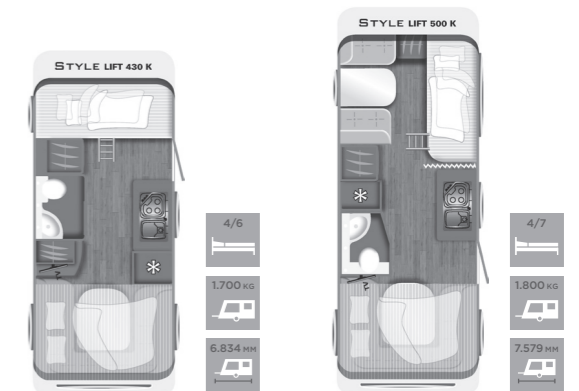

STYLE LIFT

meer ruimte voor het gezin

430 K **€ 20.990,-** 500 K **€ 22.720,-**

Verkoopprijs ALL-IN af dealer inclusief BTW in Euro

Standaarduitrusting

CHASSIS

- Antislingerkoppeling
- Standaard uitdraaisteunen
- AL-KO Euro Delta as
- Stalen velgen
- Schokbrekers

OPBOUW

- Uitzetbaar raam achter 1.589x580mm (afhankelijk van de indeling)
- Automotive achterlicht
- Doorzichtig dakluik 400x400mm
- Derde remlicht
- Buitendeur, eendelig inclusief afvalemmer
- Disselbakdeksel met houder
- Voor-, dak en achterwand voorzien van GFK
- Zijwanden in hamerslagbeplating

WONEN

- Plafondverlichting
- Garderobeplek bekleed met stof
- Rookmelder
- Achterventilatie (wanden/meubels)

KEUKEN

- Keukenraam uitzetbaar
- Doorzichtig dakluik 400x400mm
- 3 pits kookstel op gas met elektrische ontsteking
- Koelkast 141liter
- Schuiflade met besteklade
- Schuiflades met automatische sluiting en softclose
- Centrale waterafvoer

SLAPEN

- Verlichting in slaapruijnte
- Doorzichtig dakluik 400x400mm
- Belastbaarheid stapelbedden 80kg
- Hefbed boven de zitgroep (Belastbaarheid 200 kg)
- Koudschuimmatrassen in de tweepersoonsbedden
- Koudschuimmatrassen in de stapelbedden

SANITAIRE RUIMTE

- Legkast
- Doorzichtig dakluik 280x280mm
- Elektrisch bedienbaar cassettetoilet
- Handdoekhaken
- Spiegel
- Wastafel

VERWARMING/WATERVERZORGING

- Verswatertank 44 liter
- Heteluchtverwarming 3004 S (gas)
- Heteluchtverwarming 230 V (elektra)

GAS/ELEKTRA

- Contactdoos CEE 230 V
- Elektrische voorziening 2 x 230 V met FI schakelaar
- Jägersysteem (13-polig)
- Schakelaars/contactdozen
- 12 V verlichting met omvormer 400 W
- LED-verlichting in woonruimte

LLT - LONG LIFE TECHNOLOGIE

- 12 jaar opbouw waterdichtheidsgarantie
- Voorkant, dak en achterwand voorzien van GFK
- Onderkant bodem voorzien van GFK
- Hoogwaardige isolatiekern
- Opbouw van XPS schuim en PU lijsten

Technische gegevens voertuig	430 K	500 K
Totale lengte	6.834 mm	7.579 mm
Opbouw lengte buiten	5.523 mm	6.248 mm
Opbouw lengte binnen	4.870 mm	5.600 mm
Totale breedte	2.326 mm	2.326 mm
Binnenbreedte	2.180 mm	2.180 mm
Stahoogte binnen max.	2.080 mm	2.080 mm
Totale hoogte	2.740 mm	2.740 mm
Leeggewicht (ca.)	1.178 kg	1.273 kg
Massa in rijklare toestand (standaard) (ca.)*	1.214 kg	1.309 kg
Laadvermogen standaard / maximaal laadvermogen (ca.)**	286/486 kg	291/491 kg
Technisch toelaatbaar totaalgewicht (standaard)	1.500 kg	1.600 kg
Maximaal te verhogen tot	1.700 kg	1.800 kg
Dikte dak (ca.)	30 mm	30 mm
Dikte zijwand (ca.)	30 mm	30 mm
Dikte bodem (ca.)	40 mm	40 mm
Omloopmaat (voortent) (ca.)	9.677 mm	10.402 mm

Bedmaten/slaapplaatsen	430 K	500 K
Slaapplaatsen	4/6	4/7
Hefbed	212x170/160+ 200x144 cm	212x170/160+ 200x144 cm
Stapelbedden	208x90+203x83 cm	205x76+200x74 cm

Serviceuilik	Bestelnr./Prijs	430 K	500 K
750 x 300 mm rechts voor	6420/172,-	☐	-
750 x 300 mm links achter	6421/172,-	☐	-
750 x 300 mm rechts achter	6422/172,-	☐	☐
1.000 x 420 mm rechts voor	6415/243,-	-	■
1.150 x 560 mm rechts voor	9609/172,-	☐	-
1.675 x 885 mm rechts voor	9430/243,-	-	☐