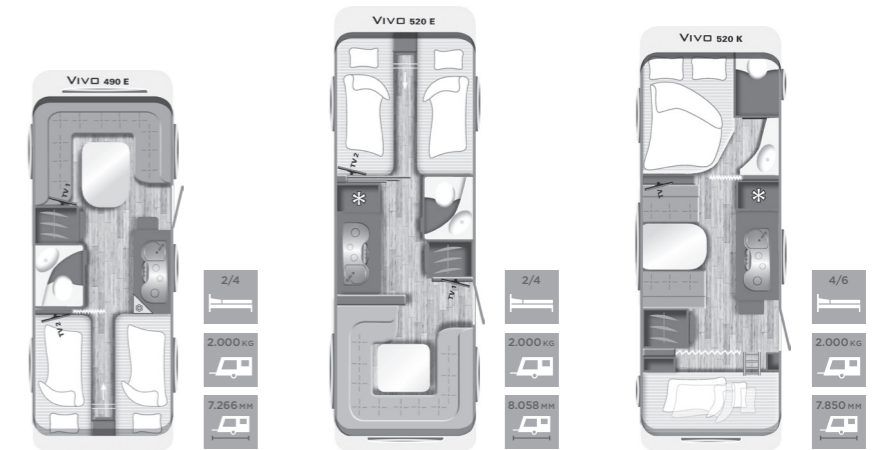

Technische gegevens/prijzen

Verkoopprijs ALL-IN af dealer inclusief BTW in Euro

490 E	520 E	520 K
€ 24.430,-	€ 25.770,-	€ 24.750,-

Technische gegevens voertuig	490 E	520 E	520 K
Totale lengte	7.266 mm	8.058 mm	7.850 mm
Opbouw lengte buiten	5.925 mm	6.839 mm	6.545 mm
Opbouw lengte binnen	5.355 mm	6.269 mm	5.975 mm
Totale breedte	2.326 mm	2.326 mm	2.326 mm
Binnenbreedte	2.180 mm	2.180 mm	2.180 mm
Stahoogte binnen max.	1.951 mm	1.951 mm	1.951 mm
Totale hoogte	2.575 mm	2.575 mm	2.575 mm
Leeggewicht (ca.)	1.220 kg	1.361 kg	1.305 kg
Massa in rijklare toestand (standaard) (ca.)*	1.256 kg	1.397 kg	1.341 kg
Laadvermogen standaard/maximaal laadvermogen (ca.)**	344/744 kg	203/603 kg	259/659 kg
Technisch toelaatbaar totaalgewicht (standaard)	1.600 kg	1.600 kg	1.600 kg
Maximaal te verhogen tot	2.000 kg	2.000 kg	2.000 kg
Dikte dak (ca.)	30 mm	30 mm	30 mm
Dikte zijwand (ca.)	30 mm	30 mm	30 mm
Dikte bodem (ca.)	40 mm	40 mm	40 mm
Omloopmaat (voortent) (ca.)	9.910 mm	10.638 mm	10.530 mm

Bedmaten/slaapplaatsen	490 E	520 E	520 K
Slaapplaatsen	2/4	2/4	4/6
Voor	201x130/156 cm	200x88+200x88 cm	200x144/115 cm
Midden	-	-	180x125 cm
Achter	200x88+195x88 cm	201x191/151x126 cm	-
Stapelbedden	-	-	212x81+208x78 cm

Serviceluik	Bestelnr./Prijs	490 E	520 E	520 K
750x300 mm links voor	6419/172,-	-	-	-
750x300 mm rechts voor	6420/172,-	□	-	-
750x300 mm links achter	6421/172,-	-	-	-
750x300 mm rechts achter	6422/172,-	-	□	-
1.000x420 mm links voor	6415/243,-	-	□	■
1.000x420 mm rechts voor	6416/243,-	-	■	-
1.000x420 mm links achter	6417/243,-	-	-	-
1.000x420 mm rechts achter	6418/243,-	■	-	-
Garagedeur	-	-	-	■

■ Standaarduitrusting □ Extra uitrusting - Niet leverbaar