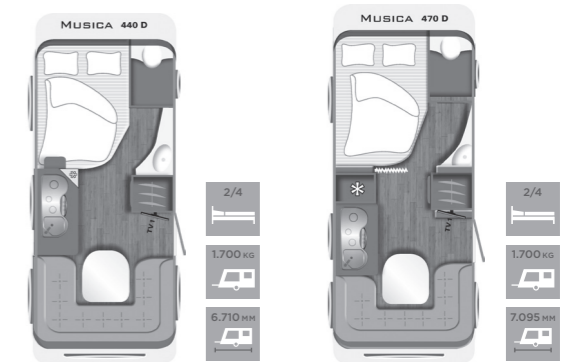

Technische gegevens/prijzen

440 D

€ 25.260,-

470 D

€ 26.590,-

Verkoopprijs ALL-IN
af dealer inclusief BTW in Euro

Technische gegevens voertuig	440 D	470 D
Totale lengte	6.710 mm	7.095 mm
Opbouw lengte buiten	5.591 mm	5.926 mm
Opbouw lengte binnen	5.021 mm	5.356 mm
Totale breedte	2.326 mm	2.326 mm
Binnenbreedte	2.180 mm	2.180 mm
Stahoogte binnen max.	1.951 mm	1.951 mm
Totale hoogte	2.575 mm	2.575 mm
Leeggewicht (ca.)	1.148 kg	1.240 kg
Massa in rijklare toestand (standaard) (ca.)*	1.188 kg	1.280 kg
Laadvermogen standaard / maximaal laadvermogen (ca.) **	212/512 kg	320/420 kg
Technisch toelaatbaar totaalgewicht (standaard)	1.400 kg	1.600 kg
Maximaal te verhogen tot	1.700 kg	1.700 kg
Dikte dak (ca.)	30 mm	30 mm
Dikte zijwand (ca.)	30 mm	30 mm
Dikte bodem (ca.)	40 mm	40 mm
Omloopmaat (voortent) (ca.)	9.390 mm	9.725 mm
Bedmaten/slaapplaatsen		
Slaapplaatsen	2/4	2/4
Voor	200 x 144 / 110 cm	200 x 144 / 110 cm
Midden	-	-
Achter	201 x 126 x 133 cm	201 x 108 x 126 cm
Stapelbedden	-	-
Serviceluik	Bestelnr./Prijs	
750 x 300 mm links voor	6419/172,-	-
750 x 300 mm rechts voor	6420/172,-	-
750 x 300 mm links achter	6421/172,-	-
750 x 300 mm rechts achter	6422/172,-	□
1.000 x 420 mm links voor	6415/243,-	■
1.000 x 420 mm rechts voor	6416/243,-	-
1.000 x 420 mm links achter	6417/243,-	-
1.000 x 420 mm rechts achter	6418/243,-	-
Garagedeur	-	-

■ Standaarduitrusting □ Extra uitrusting - Niet leverbaar