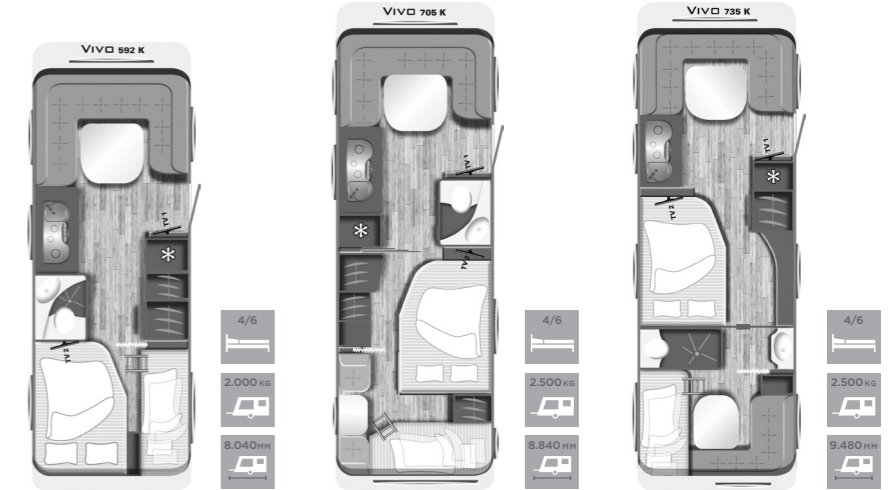

Verkoopprijs ALL-IN af dealer inclusief BTW in Euro

592 K € 28.920,-

705 K € 32.280,-

735 K € 34.110,-

Technische gegevens voertuig	592 K	705 K	735 K
Totale lengte	8.040 mm	8.840 mm	9.480 mm
Opbouw lengte buiten	6.690 mm	7.460 mm	8.100 mm
Opbouw lengte binnen	6.120 mm	6.890 mm	7.530 mm
Totale breedte	2.526 mm	2.526 mm	2.526 mm
Binnenbreedte	2.380 mm	2.380 mm	2.380 mm
Stahoogte binnen max.	1.951 mm	1.951 mm	1.951 mm
Totale hoogte	2.575 mm	2.575 mm	2.575 mm
Leeggewicht (ca.)	1.465 kg	1.623 kg	1.750 kg
Massa in rijklare toestand (standaard) (ca.)*	1.501 kg	1.659 kg	1.786 kg
Laadvermogen standaard/maximaal laadvermogen (ca.)**	299/499 kg	541/841 kg	414/714 kg
Technisch toelaatbaar totaalgewicht (standaard)	1.800 kg	2.200 kg	2.200 kg
Maximaal te verhogen tot	2.000 kg	2.500 kg	2.500 kg
Dikte dak (ca.)	30 mm	30 mm	30 mm
Dikte zijwand (ca.)	30 mm	30 mm	30 mm
Dikte bodem (ca.)	40 mm	40 mm	40 mm
Omloopmaat (voortent) (ca.)	10.675 mm	11.445 mm	12.085 mm

Bedmaten/slaapplaatsen	592 K	705 K	735 K
Slaapplaatsen	4/6	4/6	4/6
Voor	231x163/146 cm	221x135 cm	221x141 cm
Midden	-	200x140/100 cm	203x140/110 cm
Achter	200x140/115 cm	-	153x141 cm
Stapelbedden	188x71+188x71 cm	182x78/186x80 cm	188x71+189x68 cm

Service luik	Bestelnr./Prijs	592 K	705 K	735 K
750x300 mm links voor	6419/172,-	-	-	-
750x300 mm rechts voor	6420/172,-	□	■	■
750x300 mm links achter	6421/172,-	-	-	-
750x300 mm rechts achter	6422/172,-	-	□	□
1.000x420 mm links voor	6415/243,-	-	-	-
1.000x420 mm rechts voor	6416/243,-	-	-	-
1.000x420 mm links achter	6417/243,-	■	-	-
1.000x420 mm rechts achter	6418/243,-	-	-	-
Garagedeur		-	■	-

■ Standaarduitrusting □ Extra uitrusting - Niet leverbaar