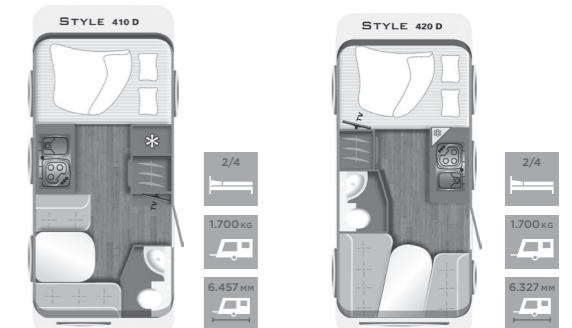

STYLE

ideaal voor jonge gezinnen

410 D **€ 18.730,-**
420 D **€ 18.150,-**

Verkoopprijs ALL-IN af dealer inclusief BTW in Euro

Standaarduitrusting

CHASSIS

- Antislingerkoppeling
- Standaard uitdraaisteunen
- Premium-Chassis
- AL-KO Euro Delta as
- Stalen velgen
- Schokbrekers

OPBOUW

- Uitzetbaar raam voor 1.589x580 mm (530 E)
- Uitzetbaar raam achter 900x520 mm (410 D, 490 K)
- Uitzetbaar raam achter 1.200x300 mm (582 K)
- Uitzetbaar raam achter 1.589x580 mm (420 D, 450 D, 450 E, 460 D)
- Uitzetbare ramen met multifunctionele rollo's
- Automotive achterlicht
- Doorzichtig dakluik 400x400 mm
- Derde remlicht
- Disselbakdeksel met houder
- Voor-, dak en achterwand voorzien van GFK
- Zijwanden in hamerslagbeplating
- Serviceluik/garagedeur (490 K, 582 K)

WONEN

- Plafondverlichting
- Tafel met zuil voor rondzitgroep (582 K)
- Garderobeplek bekleed met stof
- Rondom bovenkastkleppen
- Binnenwanden achter in meubeldecor
- Rookmelder
- Achterventilatie (wanden/meubels)

KEUKEN

- Keukenraam uitzetbaar
- Doorzichtig dakluik 400x400 mm
- 3 pits kookstel op gas met elektrische ontsteking
- Koelkast 86 liter (420 D, 450 E)
- Koelkast 141 liter (410 D, 450 D, 460 D, 490 K, 530 E, 540 K, 582 K)
- Schuiflade met besteklade
- Schuiflades met automatische sluiting en softclose
- Centrale waterafvoer

SLAPEN

- Verlichting in slaapruijnte
- Dakluik in de kinderkamer 280x280 mm
- Doorzichtig dakluik 400x400 mm
- Belastbaarheid stapelbedden 80kg
- Gasdrukveer bij vaste bedden
- Koudschuimmatrassen in de eenpersoons- en tweepersoonsbedden
- Koudschuimmatrassen in de stapelbedden

SANITAIRE RUIMTE

- Legkast
- Doorzichtig dakluik 280x280 mm
- Elektrisch bedienbaar cassettoilet
- Handdoekhaken
- Spiegel
- Wastafel

VERWARMING/WATERVERZORGING

- Verswatertank 44 liter (met buitenvulopening)
- Heteluchtverwarming 3004 S (gas) (410 D, 420 D, 450 D, 450 E, 460 D, 490 K, 530 E, 540 K)
- Heteluchtverwarming 3004 S (gas) (582 K)
- Heteluchtverwarming 230 V (elektra)

GAS/ELEKTRA

- Contactdoos CEE 230 V
- Elektrische voorziening 2 x 230 V met FI schakelaar
- Jägersysteem (13-polig)
- Schakelaars/contactdozen
- 12 V verlichting met omvormer 400 W
- LED-verlichting in woonruimte

LLT - LONG LIFE TECHNOLOGIE

- 12 jaar opbouw waterdichtheidsgarantie
- Voorkant, dak en achterwand voorzien van GFK
- Onderkant bodem voorzien van GFK
- Hoogwaardige isolatiekern
- Opbouw van XPS schuim en PU lijsten