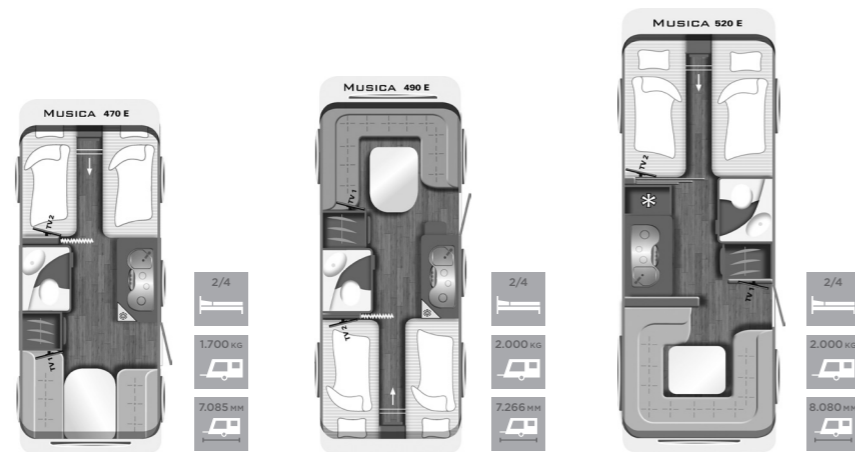

470 E   490 E   520 E
€ 25.990,-   **€ 27.610,-**   **€ 27.910,-**

Verkoopprijs ALL-IN af dealer inclusief BTW in Euro

Technische gegevens voertuig	470 E	490 E	520 E
Totale lengte	7.085 mm	7.266 mm	8.080 mm
Opbouw lengte buiten	5.911 mm	6.111 mm	6.755 mm
Opbouw lengte binnen	5.341 mm	5.541 mm	6.185 mm
Totale breedte	2.326 mm	2.326 mm	2.326 mm
Binnenbreedte	2.180 mm	2.180 mm	2.180 mm
Stahoogte binnen max.	1.951 mm	1.951 mm	1.951 mm
Totale hoogte	2.575 mm	2.575 mm	2.575 mm
Leeggewicht (ca.)	1.225 kg	1.277 kg	1.412 kg
Massa in rijklare toestand (standaard) (ca.)*	1.265 kg	1.317 kg	1.452 kg
Laadvermogen standaard/maximaal laadvermogen (ca.)**	335/435 kg	383/683 kg	248/548 kg
Technisch toelaatbaar totaalgewicht (standaard)	1.600 kg	1.700 kg	1.700 kg
Maximaal te verhogen tot	1.700 kg	2.000 kg	2.000 kg
Dikte dak (ca.)	30 mm	30 mm	30 mm
Dikte zijwand (ca.)	30 mm	30 mm	30 mm
Dikte bodem (ca.)	40 mm	40 mm	40 mm
Omloopmaat (voortent) (ca.)	9.710 mm	10.010 mm	10.840 mm

Bedmaten/slaapplaatsen	470 E	490 E	520 E
Slaapplaatsen	2/4	2/4	2/4
Voor	195 x 88 + 195 x 88 cm	201 x 130 / 156 cm	200 x 88 + 200 x 88 cm
Midden	-	-	-
Achter	201 x 111 / 124 cm	200 x 88 + 195 x 88 cm	201 x 191 / 151 x 126 cm
Stapelbedden	-	-	-

Service luik	Bestelnr./Prijs	470 E	490 E	520 E
750 x 300 mm links voor	6419/172,-	-	-	-
750 x 300 mm rechts voor	6420/172,-	-	□	-
750 x 300 mm links achter	6421/172,-	-	-	-
750 x 300 mm rechts achter	6422/172,-	□	-	□
1.000 x 420 mm links voor	6415/243,-	□	-	□
1.000 x 420 mm rechts voor	6416/243,-	■	-	■
1.000 x 420 mm links achter	6417/243,-	-	-	-
1.000 x 420 mm rechts achter	6418/243,-	-	■	-
Garagedeur	-	-	-	-