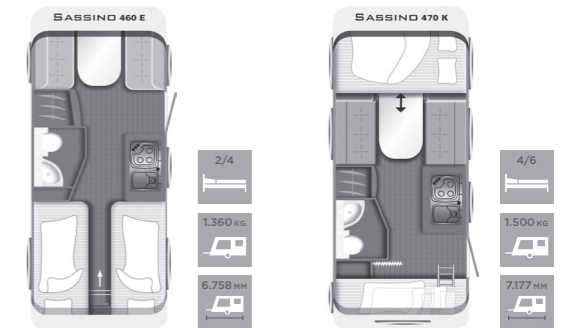

SASSINO voor de instappers

460 E **€ 15.210,-**
470 K **€ 16.720,-**

Verkoopprijs ALL-IN
af dealer inclusief BTW in Euro

Standaarduitrusting

CHASSIS

- Standaard uitdraaisteunen
- Premium-Chassis
- AL-KO Euro Delta as
- Stalen velgen

OPBOUW

- Uitzetbaar raam voor 1.589 x 580 mm (460 E)
- Uitzetbaar raam achter 900 x 520 mm (470 K)
- Uitzetbare ramen met multifunctionele rollo's inclusief zichtbescherming
- Automotiv achterlicht
- Doorzichtig dakluik 400 x 400 mm
- Disselbakdeksel met houder
- Voor-, dak en achterwand voorzien van GFK
- Zijwanden in hamerslagbeplating

WONEN

- Plafondverlichting
- Rondom bovenkastkleppen
- Binnenwanden achter in meubeldecor
- Rugkussenventilatie

KEUKEN

- Keukenraam uitzetbaar
- 3-pits kookstel op gas met geïntegreerde spoelbak
- Koelkast 86 liter
- Spoelbak met glazen afdekking

SLAPEN

- Verlichting in slaapruijnte
- Belastbaarheid stapelbedden 80 kg (470 K)
- Koudschuimmatrassen in de eenpersoons- en tweepersoonsbedden
- Achterventilatie (wanden/meubels)

SANITAIRE RUIMTE

- Legkast
- Elektrisch bedienbaar cassettetoilet
- Handdoekhaken
- Spiegel
- Wastafel

VERWARMING/ WATERVERZORGING

- Verswatertank 12 liter
- Heteluchtverwarming 3004 S (gas)

GAS/ELEKTRA

- Contactdoos CEE 230 V
- Schakelaars/contactdozen zwart glanzend
- 12 V verlichting met omvormer 400 W
- Voortentverlichting LED
- LED-verlichting in woonruimte

LLT - LONG LIFE TECHNOLOGIE

- 12 jaar opbouw waterdichtheidsgarantie
- Voorkant, dak en achterwand voorzien van GFK
- Onderkant bodem voorzien van GFK
- Hoogwaardige isolatiekern (bodem)
- Onderkant bodem van XPS schuim en PU lijsten

Technische gegevens voertuig	460 E	470 K
Totale lengte	6.758 mm	7.177 mm
Opbouw lengte buiten	5.543 mm	5.948 mm
Opbouw lengte binnen	4.800 mm	5.210 mm
Totale breedte	2.100 mm	2.100 mm
Binnenbreedte	1.980 mm	1.980 mm
Stahoogte binnen max.	1.980 mm	1.980 mm
Totale hoogte	2.610 mm	2.610 mm
Leeggewicht (ca.)	880 kg	956 kg
Massa in rijklare toestand (standaard) (ca.)*	913 kg	989 kg
Laadvermogen standaard / maximaal laadvermogen (ca.)**	287/447 kg	211/511 kg
Technisch toelaatbaar totaalgewicht (standaard)	1.200 kg	1.200 kg
Maximaal te verhogen tot	1.360 kg	1.500 kg
Dikte dak (ca.)	30 mm	30 mm
Dikte zijwand (ca.)	30 mm	30 mm
Dikte bodem (ca.)	40 mm	40 mm
Omloopmaat (voortent) (ca.)	9.595 mm	10.000 mm

Bedmaten/slaapplaatsen	460 E	470 K
Slaapplaatsen	2/4	4/6
Voor	192 x 97/92 cm	189 x 152 cm
Midden	-	188 x 122 cm
Achter	200 x 83 + 195 x 83 cm	-
Stapelbedden	-	190 x 63 cm

Serviceuilik	Bestelnr./Prijs	460 E	470 K
750 x 300 mm links voor	6419/172,-	-	-
750 x 300 mm rechts voor	6420/172,-	-	-
750 x 300 mm links achter	6421/172,-	-	-
750 x 300 mm rechts achter	6422/172,-	-	-
1.000 x 420 mm links voor	6415/243,-	-	□
1.000 x 420 mm rechts voor	6416/243,-	-	□
1.000 x 420 mm links achter	6417/243,-	□	-
1.000 x 420 mm rechts achter	6418/243,-	□	-
Garagedeur	-	-	■

■ Standaarduitrusting □ Extra uitrusting - Niet leverbaar