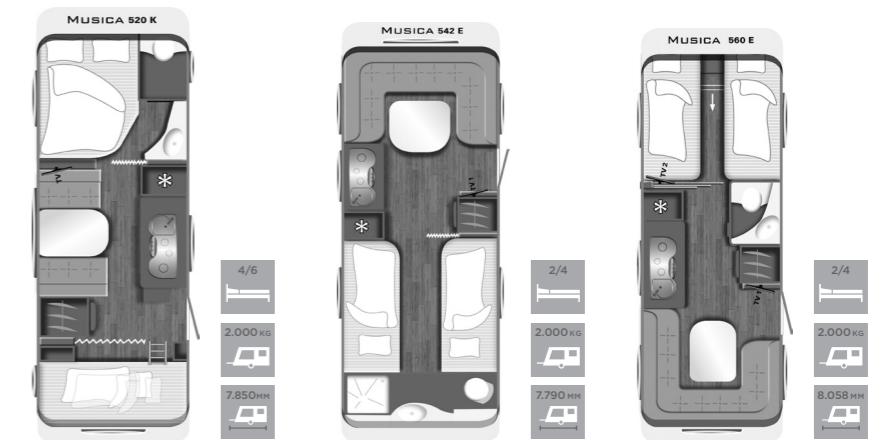

520 K   542 E   560 E
€ 26.790,-   **€ 29.130,-**   **€ 28.420,-**

Verkoopprijs ALL-IN af dealer inclusief BTW in Euro

Technische gegevens voertuig	520 K	542 E	560 E
Totale lengte	7.850 mm	7.790 mm	8.058 mm
Opbouw lengte buiten	6.545 mm	6.611 mm	6.839 mm
Opbouw lengte binnen	5.975 mm	6.041 mm	6.269 mm
Totale breedte	2.326 mm	2.526 mm	2.326 mm
Binnenbreedte	2.180 mm	2.180 mm	2.180 mm
Stahoogte binnen max.	1.951 mm	1.951 mm	1.951 mm
Totale hoogte	2.575 mm	2.575 mm	2.575 mm
Leeggewicht (ca.)	1.359 kg	1.438 kg	1.329 kg
Massa in rijklare toestand (standaard) (ca.)*	1.399 kg	1.478 kg	1.369 kg
Laadvermogen standaard/maximaal laadvermogen (ca.)**	301/601 kg	222/522 kg	331/631 kg
Technisch toelaatbaar totaalgewicht (standaard)	1.700 kg	1.700 kg	1.700 kg
Maximaal te verhogen tot	2.000 kg	2.000 kg	2.000 kg
Dikte dak (ca.)	30 mm	30 mm	30 mm
Dikte zijwand (ca.)	30 mm	30 mm	30 mm
Dikte bodem (ca.)	40 mm	40 mm	40 mm
Omloopmaat (voortent) (ca.)	10.630 mm	10.510 mm	10.738 mm

Bedmaten/slaapplaatsen	520 K	542 E	560 E
Slaapplaatsen	4/6	2/4	2/4
Voor	200 x 144 / 115 cm	221 x 128 cm	200 x 88 + 185 x 88 cm
Midden	180 x 125 cm	202 x 82 + 195 x 82 cm	-
Achter	-	-	201 x 130 / 173 cm
Stapelbedden	212 x 81 + 208 x 78 cm	-	-

Service luik	Bestelnr./Prijs	520 K	542 E	560 E
750 x 300 mm links voor	6419/172,-	-	-	-
750 x 300 mm rechts voor	6420/172,-	-	□	-
750 x 300 mm links achter	6421/172,-	-	-	-
750 x 300 mm rechts achter	6422/172,-	-	-	□
1.000 x 420 mm links voor	6415/243,-	■	-	□
1.000 x 420 mm rechts voor	6416/243,-	-	-	■
1.000 x 420 mm links achter	6417/243,-	-	-	-
1.000 x 420 mm rechts achter	6418/243,-	-	■	-
Garagedeur	-	■	-	-

■ Standaarduitrusting □ Extra uitrusting - Niet leverbaar