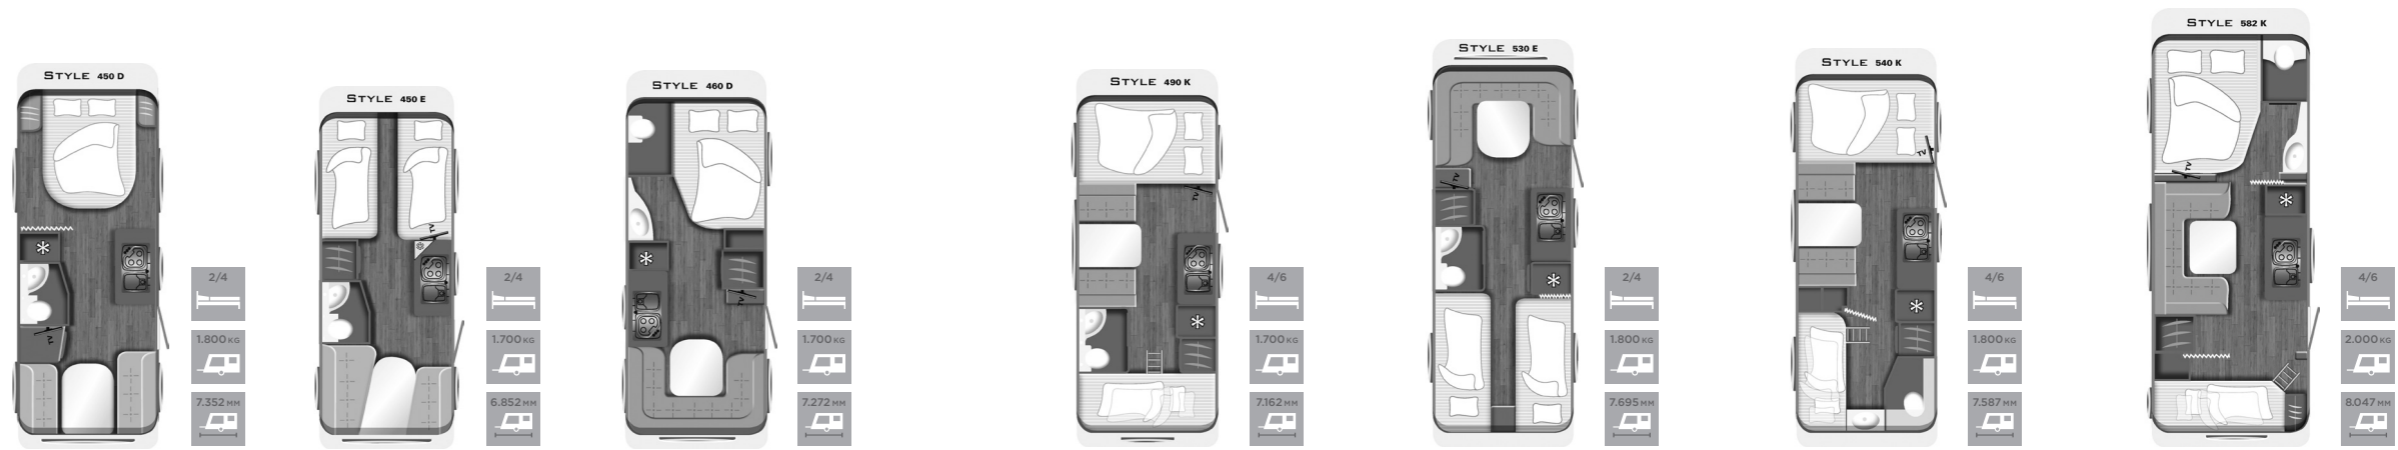

Verkoopprijs ALL-IN af dealer inclusief BTW in Euro

450 D	450 E	460 D	490 K	530 E	540 K	582 K
€ 20.280,-	€ 18.760,-	€ 19.730,-	€ 19.990,-	€ 20.990,-	€ 20.990,-	€ 22.780,-

Technische gegevens voertuig			
Totale lengte	7.352 mm	6.852 mm	7.272 mm
Opbouw lengte buiten	6.136 mm	5.536 mm	5.901 mm
Opbouw lengte binnen	5.463 mm	4.863 mm	5.228 mm
Totale breedte	2.326 mm	2.226 mm	2.326 mm
Binnenbreedte	2.180 mm	2.080 mm	2.180 mm
Stahoogte binnen max.	1.980 mm	1.980 mm	1.980 mm
Totale hoogte	2.605 mm	2.605 mm	2.605 mm
Leeggewicht (ca.)	1.149 kg	1.008 kg	1.116 kg
Massa in rijklare toestand (standaard) (ca.)*	1.185 kg	1.044 kg	1.152 kg
Laadvermogen standaard/maximaal laadvermogen (ca.)**	175/615 kg	256/656 kg	208/548 kg
Technisch toelaatbaar totaalgewicht (standaard)	1.360 kg	1.300 kg	1.360 kg
Maximaal te verhogen tot	1.800 kg	1.700 kg	1.700 kg
Dikte dak (ca.)	30 mm	30 mm	30 mm
Dikte zijwand (ca.)	30 mm	30 mm	30 mm
Dikte bodem (ca.)	40 mm	40 mm	40 mm
Omloopmaat (voortent) (ca.)	10.152 mm	9.552 mm	9.917 mm

Bedmaten/slaapplaatsen			
Slaapplaatsen	2/4	2/4	2/4
Voor	200 x 150 cm	200 x 83 + 200 x 83 cm	200 x 144 / 110 cm
Midden	-	-	-
Achter	212 x 102 / 132 cm	212 x 102 / 132 cm	212 x 132 / 148 cm
Stapelbedden	-	-	-

Service luik	Bestelnr./Prijs			
750 x 300 mm links voor	6419/172,-	□	-	-
750 x 300 mm rechts voor	6420/172,-	■	-	-
750 x 300 mm links achter	6421/172,-	-	-	-
750 x 300 mm rechts achter	6422/172,-	-	-	-
1.000 x 420 mm links voor	6415/243,-	-	□	-
1.000 x 420 mm rechts voor	6416/243,-	-	■	■
1.000 x 420 mm links achter	6417/243,-	-	-	-
1.000 x 420 mm rechts achter	6418/243,-	-	-	-
Garagedeur	-	-	-	-

7.162 mm	7.695 mm	7.587 mm	8.047 mm
5.886 mm	6.358 mm	6.371 mm	6.741 mm
5.213 mm	5.685 mm	5.698 mm	6.068 mm
2.326 mm	2.326 mm	2.326 mm	2.526 mm
2.180 mm	2.180 mm	2.180 mm	2.380 mm
1.980 mm	1.980 mm	1.980 mm	1.980 mm
2.605 mm	2.605 mm	2.605 mm	2.605 mm
1.143 kg	1.175 kg	1.207 kg	1.303 kg
1.179 kg	1.211 kg	1.243 kg	1.339 kg
181/521 kg	289/589 kg	257/557 kg	261/661 kg
1.360 kg	1.500 kg	1.500 kg	1.600 kg
1.700 kg	1.800 kg	1.800 kg	2.000 kg
30 mm	30 mm	30 mm	30 mm
30 mm	30 mm	30 mm	30 mm
40 mm	40 mm	40 mm	40 mm
9.902 mm	10.402 mm	10.387 mm	10.757 mm

4/6	2/4	4/6	4/6
208 x 135 cm	212 x 127 / 162 cm	200 x 126 cm	205 x 169 cm
194 x 90 cm	-	194 x 90 cm	205 x 115 cm
-	206 x 88 / 89 cm	-	-
212 x 81 + 208 x 74 cm	-	188 x 71 + 189 x 68 cm	197 x 78 + 200 x 82 cm

-	-	-	-
-	-	-	-
-	-	-	-
-	-	-	-
-	-	-	■
■	-	■	-
-	-	-	-
-	■	-	-
■	-	-	■

■ Standaarduitrusting □ Extra uitrusting - Niet leverbaar