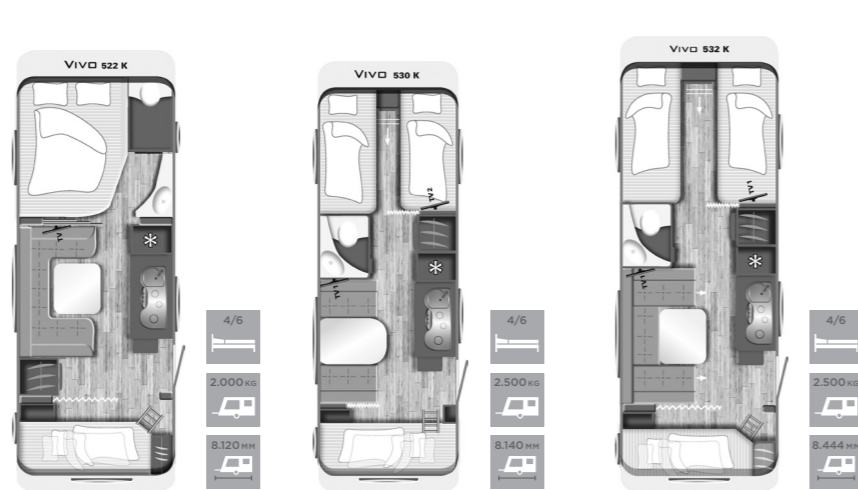

Verkoopprijs ALL-IN af dealer inclusief BTW in Euro

522 K € 26.750,-

530 K € 25.570,-

532 K € 27.770,-

Technische gegevens voertuig	522 K	530 K	532 K
Totale lengte	8.120 mm	8.140 mm	8.444 mm
Opbouw lengte buiten	6.795 mm	6.825 mm	7.265 mm
Opbouw lengte binnen	6.225 mm	6.255 mm	6.695 mm
Totale breedte	2.526 mm	2.326 mm	2.526 mm
Binnenbreedte	2.380 mm	2.180 mm	2.380 mm
Stahoogte binnen max.	1.951 mm	1.951 mm	1.951 mm
Totale hoogte	2.575 mm	2.575 mm	2.575 mm
Leeggewicht (ca.)	1.401 kg	1.336 kg	1.508 kg
Massa in rijklare toestand (standaard) (ca.)*	1.437 kg	1.372 kg	1.544 kg
Laadvermogen standaard/maximaal laadvermogen (ca.)**	363/563 kg	228/628 kg	256/456 kg
Technisch toelaatbaar totaalgewicht (standaard)	1.800 kg	1.600 kg	1.800 kg
Maximaal te verhogen tot	2.000 kg	2.000 kg	2.000 kg
Dikte dak (ca.)	30 mm	30 mm	30 mm
Dikte zijwand (ca.)	30 mm	30 mm	30 mm
Dikte bodem (ca.)	40 mm	40 mm	40 mm
Omloopmaat (voortent) (ca.)	10.780 mm	10.810 mm	11.064 mm

Bedmaten/slaapplaatsen	522 K	530 K	532 K
Slaapplaatsen	4/6	4/6	4/6
Voor	200x164/135 cm	200x88+190x88 cm	210x88+205x88 cm
Midden	205x141 cm	180x125 cm	180x125 cm
Achter	-	-	-
Stapelbedden	200x82+197x78 cm	212x81+208x78 cm	197x78+200x82 cm

Service luik	Bestelnr./Prijs	522 K	530 K	532 K
750x300 mm links voor	6419/172,-	-	-	-
750x300 mm rechts voor	6420/172,-	-	-	-
750x300 mm links achter	6421/172,-	-	-	-
750x300 mm rechts achter	6422/172,-	-	-	-
1.000x420 mm links voor	6415/243,-	■	-	□
1.000x420 mm rechts voor	6416/243,-	-	■	■
1.000x420 mm links achter	6417/243,-	-	-	-
1.000x420 mm rechts achter	6418/243,-	-	-	-
Garagedeur		■	■	■