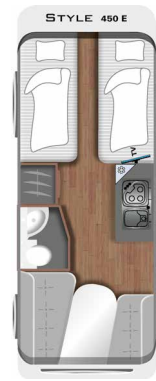

Exclusief voor Nederland!

	450 D	450 E	460 D
Totale lengte/opbouw lengte buiten/opbouw lengte binnen	7.472 / 6.173 / 5.500 mm	6.862 / 5.573 / 4.900 mm	7.232 / 5.938 / 5.265 mm
Totale breedte/ binnenbreedte	2.326 / 2.180 mm	2.226 / 2.080 mm	2.326 / 2180 mm
Totale hoogte	2.605 mm	2.605 mm	2.605 mm
Stahoogte binnen max.	1.951 mm	1.951 mm	1.951 mm
Leeggewicht ca. *	1.175 kg	1.071 kg	1.175 kg
Gewicht rijklaar ca. *	1.239 kg	1.135 kg	1.239 kg
* Genoemde gewichten zijn inclusief de exclusive-opties			
Technisch toelaatbaar gewicht (Exclusive)	1500 kg	1500 kg	1500 kg
Slaapplaatsen	2/4	2/4	2/4
Vaste bed/bedden voor	200 x 150 cm	200 x 83 en 200 x 83 cm	200 x 144 / 110 cm
Bedden achter	212 x 102 / 132 cm	212 x 102 / 132 cm	212 x 132 / 148 cm
inclusief BTW & afleverkosten	€ 24.898,57	€ 23.725,24	€ 24.380,39

Actieprijs ALL-IN:
€ 22.695,00
€ 21.495,00
€ 21.995,00

Exclusive uitrusting:

Aluminium velgen, stabiele uitdraaisteun incl. Big feets, dissellafdekking, gewichtsverhoging 1500 kg, Heki 2, buitendeur met raam, hordeur, gladde beplating, boiler voor warmwaterverzorging, elektrische bijverwarming vloer, stopcontact buiten (230V/12V/TV), TV plek voorbereiding, vuilwatertank rolbaar 25 liter, voortentverlichting LED, verswatertank aanduiding, exclusive- bestickering, exclusive handgrepen, exclusive kastfronten boven & keukenlades, 2 jaar LLT inspectie, rolbed (afhankelijk van de indeling)

Maak kennis met de Style Exclusive!

LMC Style exclusive, met onder andere:

- HORDEUR**
- HEKI 2**
- ALUMINIUM VELGEN**
- STABIELE UITDRAAISTEUNEN INCL. BIG FEET**
- DISSELAFDEKKING**
- GEWICHTSVERHOOGING 1500 KG**
- BUITENDEUR MET RAAM**
- BOILER**
- GLADDE BEPLATING**
- ELECTRISCHE BIJVERWARMING VLOER**
- VOORTENTVERLICHTING LED**
- STOPCONTACT BUITEN**
- EXCLUSIVE KASTFRONTEN**
- EN NOG VEEL MEER...**