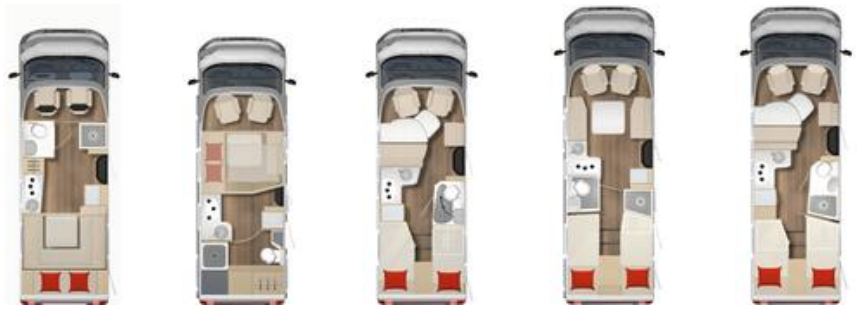

Lyseo TD

● Standaard ○ Speciale uitvoering — Niet mogelijk

Modellen	TD 644 G	TD 680 G	TD 690 G	TD 727 G	TD 728 G
Fiat Ducato Multijet 3 - 2,2 L - 120 pk - 3.500 / Euro 6d Final	82.680,-	84.810,-	83.360,-	86.810,-	86.040,-
Totale lengte (ca. cm)	699	689	699	749	749
Totale breedte ca. cm	230	230	230	230	230
Totale hoogte ca. cm	295	295	295	295	295
Stahoogte in woongedeelte ca. cm	205	205	205	205	205
Technisch toegestane maximum massa kg	3500	3500	3500	3500	3500
Massa in rijklare toestand (kg)	2940	2985	2885	3000	3015
Maximale belading ca. kg	560	515	615	500	485
Toelaatbaar trekvermogen bij 12% helling (ca. kg)	2000	2000	2000	2000	2000
Wielbasis ca. mm	3800	4035	4035	4300	4300
Toelaatbaar aantal personen	4	4	4 - 5 ○²⁵⁾	4	4 - 5 ○²⁵⁾
Slaapplaatsen	4	2 - 4 ○²⁶⁾	2 - 5 ○²⁷⁾	2 - 5 ○²⁷⁾	2 - 5 ○²⁷⁾
Bedmaten midden (ca. cm)	—	206x130 ○	210x115-86 ○	207x105-102 ○	210x125-97 ○
Afmetingen hefbed boven middenzitgroep (ca. cm)	—	200x160	200x135-125 ○	200x135-125 ○	200x135-125 ○
Bedmaten achter (ca. cm)	205x155-135	—	199x80-63 190x80	2x 202x80	199x80-63 203-185x80
Bedmaten hefbed achter (ca. cm)	206x138	—	—	—	—
Koelkast incl. vriesvak, inhoud ca. l	175 (34)	142 (15)	142 (15)	133 (12)	133 (12)
Vers waterverzorging ca. l	120	120	120	120	120
Waterverzorging (tijdens het rijden) ca. l	20	20	20	20	20
Afvalwatertank ca. l	90	90	90	90	90
Isolatie vloer / wand mm	41 / 30 / 30	41 / 30 / 30	41 / 30 / 30	41 / 30 / 30	41 / 30 / 30
Chassis					
Banden reparatieset	●	●	●	●	●
Cruise Control	●	●	●	●	●
Dieseltank 75 L	●	●	●	●	●
ESP incl. ASR	●	●	●	●	●
Fiat Ducato verlaagd chassis	●	●	●	●	●
Post Collision Braking	●	●	●	●	●
Start and stop functie	●	●	●	●	●