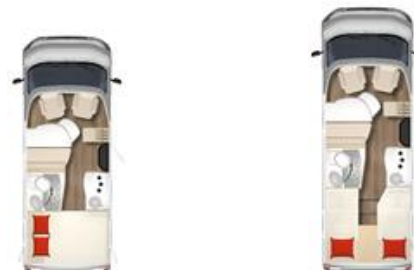

Travel Van

● Standaard   ○ Speciale uitvoering   — Niet mogelijk

Modellen	T 590 G	T 620 G
Fiat Ducato Multijet 3 - 2,2 L - 120 pk - 3.500 / Euro 6d Final	74.070,-	75.860,-
Totale lengte (ca. cm)	599	660
Totale breedte ca. cm	220	220
Totale hoogte ca. cm	282	282
Stahoogte in woongedeelte ca. cm	198	198
Technisch toegestane maximum massa kg	3500	3500
Massa in rijklare toestand (kg)	2665	2750
Maximale belading ca. kg	835	750
Toelaatbaar trekvermogen bij 12% helling (ca. kg)	2000	2000
Wielbasis ca. mm	3450	3450
Toelaatbaar aantal personen	4	4
Slaapplaatsen	2 - 3 ○¹⁵⁾	2 - 3 ○¹⁵⁾
Bedmaten midden (ca. cm)	165x80 ○	165x80 ○
Bedmaten achter (ca. cm)	200x140	195x75 195x75-51
Koelkast incl. vriesvak, inhoud ca. l	96 (11)	96 (11)
Vers waterverzorging ca. l	120	120
Waterverzorging (tijdens het rijden) ca. l	20	20
Afvalwatertank ca. l	90	90
Isolatie vloer / wand mm	50 / 30 / 30	50 / 30 / 30
Chassis		
Banden 15" op staalvelgen	●	●
Banden reparatieset	●	●
Cruise Control	●	●
Dieseltank 75 L	●	●
ESP incl. ASR	●	●
Fiat Ducato verlaagd chassis	●	●
Frontspoiler in lakkleur gespoten	●	●
Post Collision Braking¹⁷⁾	●	●
Start and stop functie¹⁶⁾	●	●
Cabine		
Airbag bestuurder	●	●
Airbag bijrijder	●	●
Airco cabine manueel	●	●
Bekerhouder voor bestuurder en bijrijder	●	●
Bestuurder- en bijrijderstoel draaibaar	●	●
Cabine plisségordijn	●	●