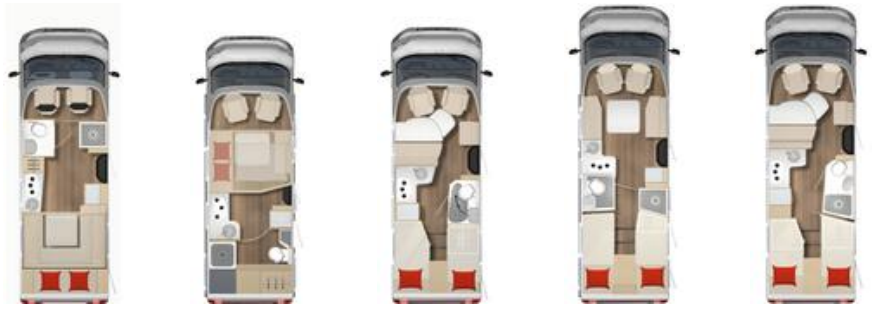

Lyseo TD Harmony Line

● Standaard   ○ Speciale uitvoering   — Niet mogelijk

Modellen	TD 644 G HL	TD 680 G HL	TD 690 G HL	TD 727 G HL	TD 728 G HL
Opbouw, binnen					
Extra kussen voor enkele bedden naar tweepersoonsbed	—	—	●	●	●
Hangende tafel met draaibaar verlengstuk	—	—	●	—	●
Hefbed achterin met elektrische bediening	—	—	—	—	—
Klapbare tafel	—	●	—	●	—
Meubeldecor Santina	●	●	●	●	●
Multizone koudschuimmatras voor alle bedvarianten	●	●	●	●	●
Opbergvak in vloer, van binnen toegankelijk	●	●	●	●	●
Thermo-floor dubbele functie bodem	●	●	●	●	●
Vario rollos	●	●	●	●	●
Zitgroep achterin tot bed ombouwbaar	●	—	—	—	—
Keuken					
Drie-pits kooktoestel met glazen afdekking en separate spoelbak met snijplankafdekking	●	●	●	●	●
Koffiecuphouder	—	●	●	●	●
Magneethouder voor glazen	●	●	●	—	●
Zijwandverkleiding keuken	●	●	●	●	●
Waterverzorging - Sanitair					
Cassettetoilet	●	●	●	●	●
Service Unit	●	●	●	●	●
Waterpomp met hoge capaciteit	●	●	●	●	●
Elektrische installatie					
Acculamp Home Light	—	—	—	—	—
Contactdozen (min. 3 stuks)	●	●	●	●	●
Indirecte keukenblokverlichting	●	●	●	●	●
Indirecte verlichting bovenkasten	●	●	●	●	●